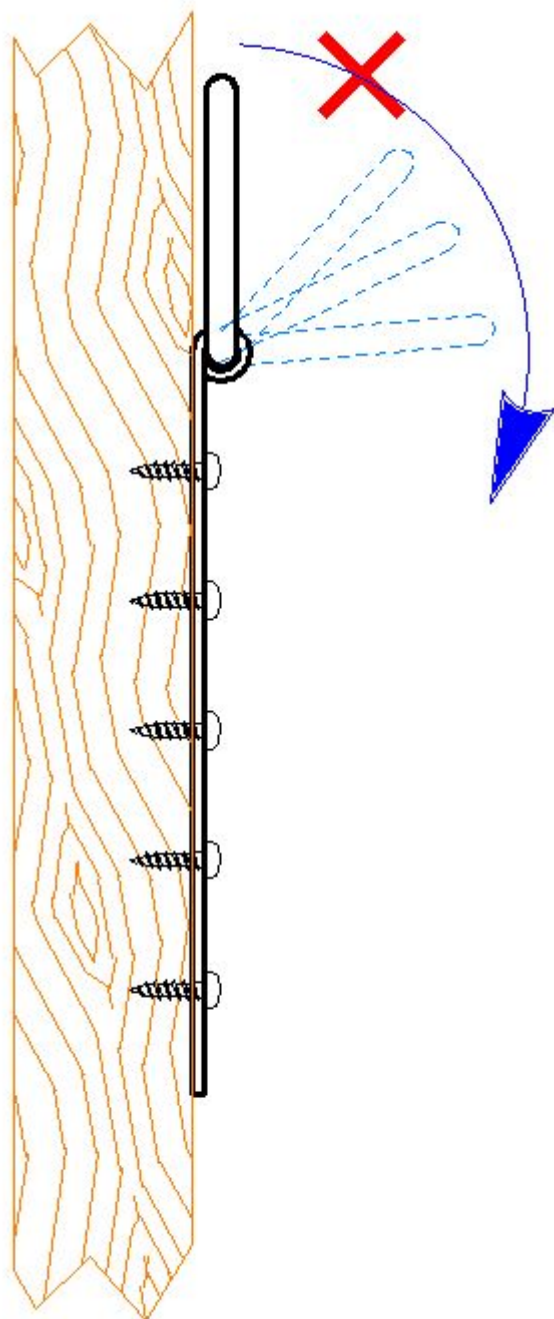

Attelle "Sumo"

pour charges très lourdes

La plus grande attelle du marché.

Hauteur : 27,5 cm

Inclut un dispositif de retenue angulaire du crochet
(exclusivité Chassitech)

- 5 perçages de \varnothing 6,5 mm décalés.
- Jeu latéral de l'anneau : 15 mm (\pm 7,5 mm).
- Charge max conseillée par attelle : 200 kg (avec vis de 6x40 mm).
- Dimensions platine : 4x20 cm ; dimension totale : 27,5 cm.
- Épaisseur totale maxi : 16,5 mm.
- Poids : 320 g.