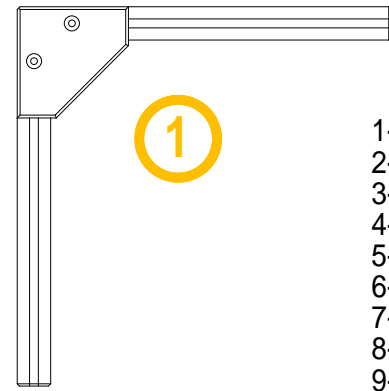

BATI BAL4: KIT 31 Pièces

- 1- Jeu de 4 équerres
- 2- Tournevis en T SW5 + Clé allen SW5
- 3- Jeu de 4 méplats d'accouplement
- 4- 2 paquets de clips PVC (20ml)
- 5- Jeu de 4 manchons de 4 cm
- 6- Jeu de 4 manchons de 8 cm
- 7- Paire de mini-prolongateurs 42cm
- 8- Paire de prolongateurs de 250 cm
- 9- Paire de prolongateurs de 300 cm
- 10- Paire de prolongateurs de 400 cm
- 11- Paire de prolongateurs de 500 cm
- 12- Entretoise télescopique 260/420cm