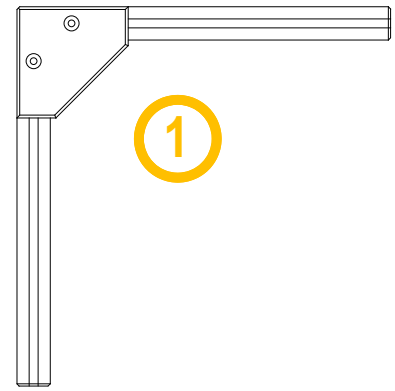

BATI BAL4: KIT 31 Pièces

- 1- Jeu de 4 équerres
- 2- Tournevis en T SW5 + Clé allen SW5
- 3- Jeu de 4 méplats d'accouplement
- 4- 2 paquets de clips PVC (20ml)
- 5- Jeu de 4 manchons de 4 cm
- 6- Jeu de 4 manchons de 8 cm
- 7- Paire de mini-prolongateurs 42cm
- 8- Paire de prolongateurs de 250 cm
- 9- Paire de prolongateurs de 300 cm
- 10- Paire de prolongateurs de 400 cm
- 11- Paire de prolongateurs de 500 cm
- 12- Entretoise télescopique 260/420cm